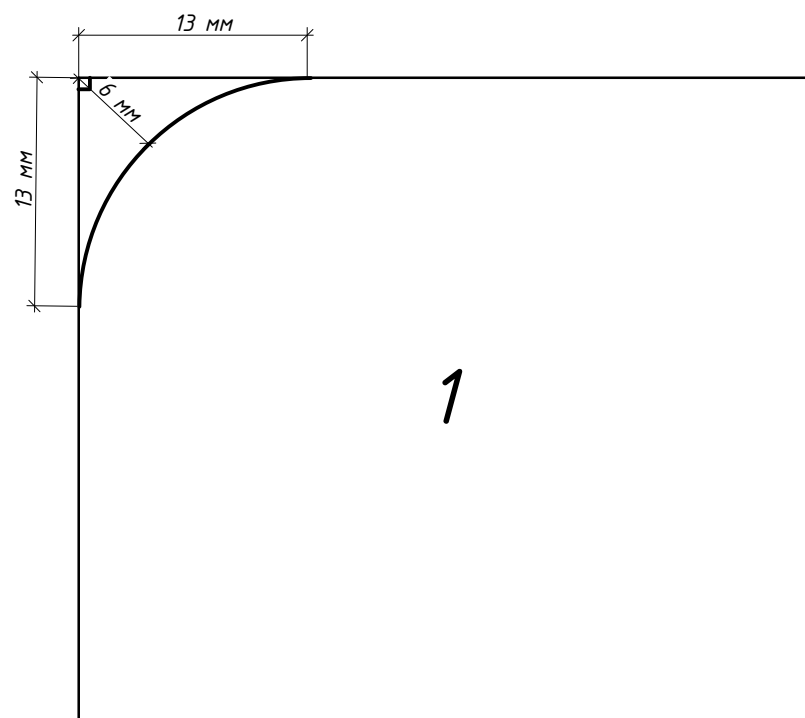

Стекло на индукционную плиту FAGOR MOD. C-1945 400V/2/32A/22,6kW

Инд. N подл. Подпись и дата. Взам. инв. N

						ООО "МРИЯ"			
						"Стекло на индукционную плиту FAGOR MOD. C-1945 400V/2/32A/22,6kW ресторана "Азурр"			
Изм.	Кол.уч.	Лист	Ндок.	Подпись	Дата		Стадия	Лист	Листов
Разработал		Лебедев И.Э.					Р	2	2
Проверил		Лебедев И.Э.							
						ООО "МРИЯ"			